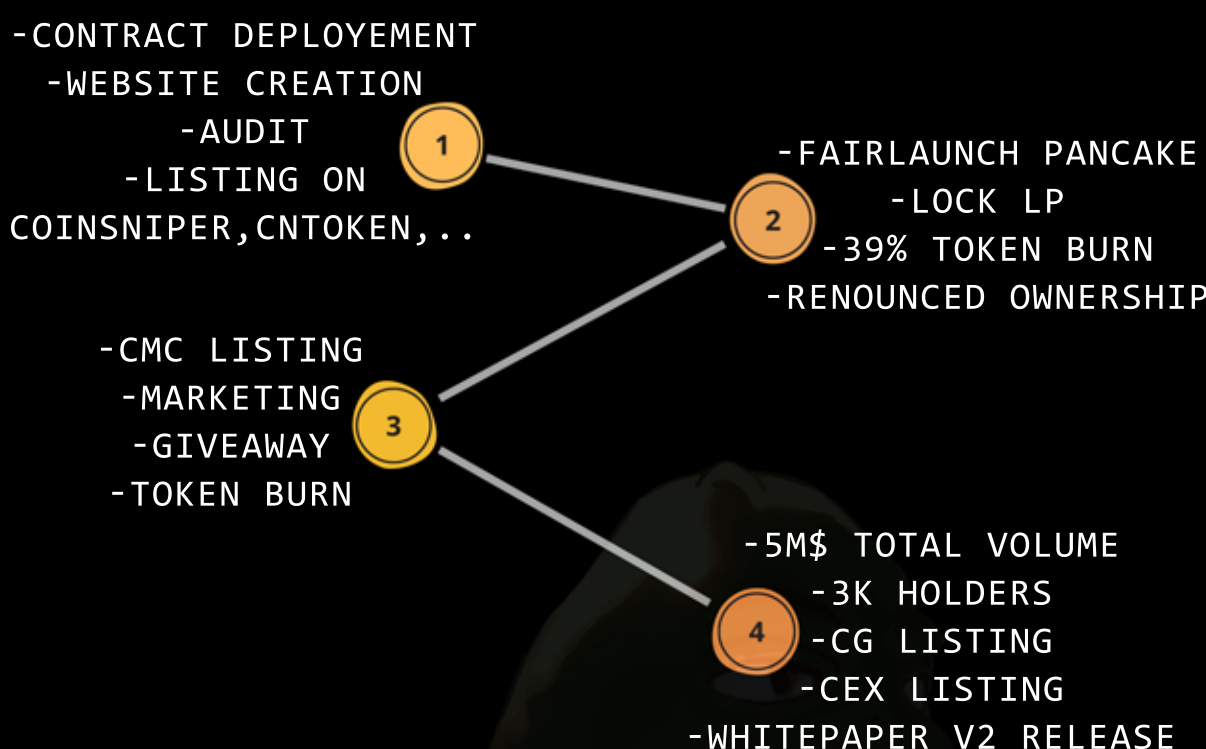

## TOKENOMICS

<b>TOTAL SUPPLY</b>	<b>BUY/SELL TAX</b>	
<b>420B</b>	<b>0%</b>	
<b>LIQUIDITY</b>	<b>CEX</b>	<b>BURN</b>
<b>17%</b>	<b>4%</b>	<b>79%</b>

[@LULUBNBVIP](#)

[LULUBNB.VIP](#)

[@LULUBNBVIP](#)

## ROADMAP